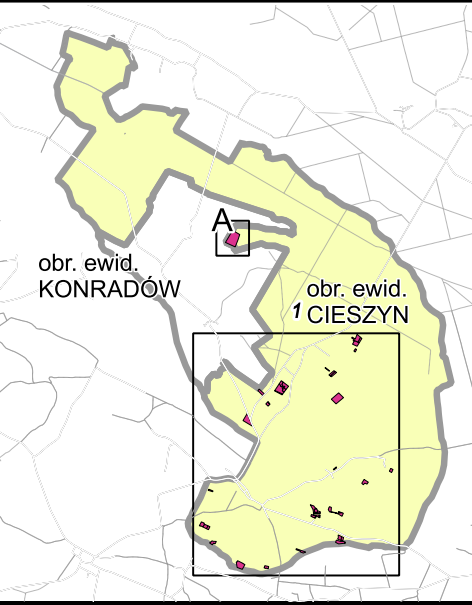

MAPA
GOSPODARczo-PRZEGLĄDOWA
DRZEWOStANÓW
OBREB
CIEszYN
GMINA
Sośńie
POWIAT
Ostrowski
WOJEWÓDztWO
Wielkopolskie
Stan na: 04.04.2025
POWIERZCHNIA OGÓLNA
18,69 ha (18,6937 ha)
SKALA 1:5 000